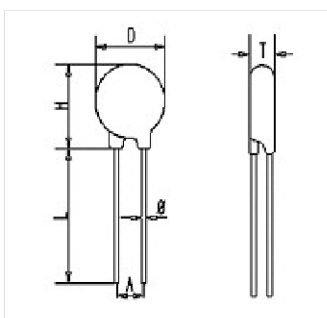

Varistor VAR7 Series

VAR5 Series varistors Size (mm)

Dmax	9
Hmax	12
Lmin	15
A±1	5

PN	Varistor Voltage	Maximum Allowable Voltage		Maximum Clamping Voltage	Withstanding Surge Current		Rated Wattage	Energy	Typical Capacitance
	V _{1mA} (V)	AC (V)	DC (V)	V _{10A} (V)	I _{max} (8/20μs) (A)	I _n (15 times) (8/20μs) (A)	(W)	(10/1000μs) (J)	1kHz (PF)
VAR7-14	22 (20~24)	14	18	·43	250	—	0,02	1,7	2800
VAR7-20	33 (30~36)	20	26	·65	250	—	0,02	2,4	1800
VAR7-25	39 (35~43)	25	31	·77	250	—	0,02	2,8	1450
VAR7-30	47 (42~52)	30	38	·93	250	—	0,02	3,5	1150
VAR7-60	100 (90~110)	60	85	165	1200	500	0,25	7,4	860
VAR7-130	200 (180~220)	130	170	340	1200	500	0,25	14	240
VAR7-150	240 (216~264)	150	200	395	1200	500	0,25	16	165
VAR7-250	390 (351~429)	250	320	650	1200	500	0,25	26	105
VAR7-275	430 (387~473)	275	350	710	1200	500	0,25	29	100
VAR7-300	470 (423~517)	300	385	775	1200	500	0,25	31	90
VAR7-420	680 (612~748)	420	560	1120	1200	500	0,25	36	65